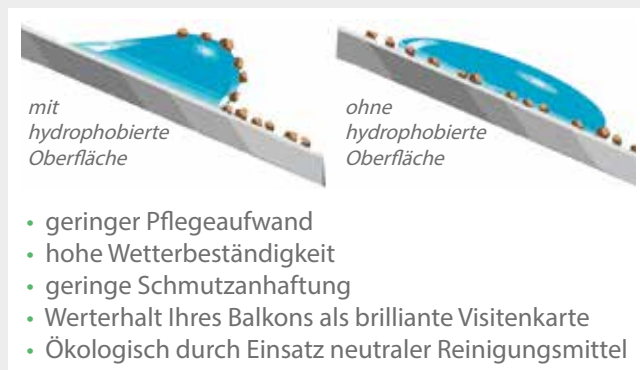

GZ 19

Erwartungen

werden übertroffen!

Balkone nach Maß

KAUPP
BALKONE

Pflegeleicht

Aluminium Balkongeländer mit Pulverbeschichtung sind pflegeleicht, kein Streichen - kein Rosten. Lange können Sie Ihren Balkon mit geringem Pflegeaufwand genießen.

RAL Farben

Sie können aus allen RAL Farben den optimalen Farbton wählen, der zu Ihrem Haus passt. Hier hilft Ihnen unser Fotomontageservice für optimale Ergebnisse.

Holzstruktur

Verblüffend ähnliche Holzstrukturen als Aluminium Pulverbeschichtung lassen Ihren Balkon wie einen Holzbalcon aussehen. Das streichen bleibt Ihnen erspart.

Spezial Pulverbeschichtung

mit dem schmutzabweisenden Effekt

- geringer Pflegeaufwand
- hohe Wetterbeständigkeit
- geringe Schmutzanhaftung
- Werterhalt Ihres Balkons als brillante Visitenkarte
- Ökologisch durch Einsatz neutraler Reinigungsmittel