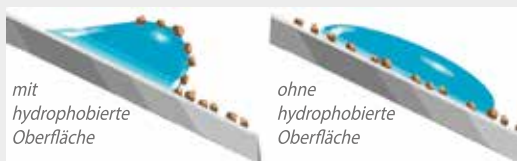

Alu Terrassendielen

Dauerhaft schön und wartungsfrei

Ihre Vorteile

- leicht verlegbar
- pulverbeschichtet in RAL oder Holzoptik
- einfache Reinigung
- absolut witterungsbeständig

verfügbare Profilmaße

- 345, 395, 445, 495, 545, 595 cm
- Dielenbreite: 14,5 cm
- Profilstärke 27 mm

verfügbare Unterkonstruktionen

- Unterkonstruktion Alu 50x25 mm mit Führungsschiene für Clip und Trittschallband
- Trag-Unterkonstruktion Alu 50x25 mm
- Abschlusswinkel Alu 50x40, 80x50 mm

Spezial Pulverbeschichtung

mit dem schmutzabweisenden Effekt

- geringer Pflegeaufwand
- hohe Wetterbeständigkeit
- geringe Schmutzanhaftung
- Werterhalt Ihres Balkons als brillante Visitenkarte
- ökologisch durch Einsatz neutraler Reinigungsmittel

Leinenstraße 6
89143 Blaubeuren

Das Bild zeigt eine Alu-Terrassendielenanlage in einem Garten. Die Dielen sind grau und haben eine Holzstruktur. Ein grüner Balken mit dem Text 'Nie mehr streichen' ist über dem Bild platziert. Ein schwarzer Korb und ein kleiner Holztisch sind auf der Terrasse zu sehen. Unten rechts sind sechs Farbproben für die Dielen dargestellt: Nussbaum, Zirbelkiefer hell, Zirbelkiefer dunkel, RAL 7045, RAL 8008 und RAL 9007.

Nie mehr streichen

RAL-Farbe & Holzstruktur
tolle Ideen mit schönen Farben

Nussbaum   Zirbelkiefer hell   Zirbelkiefer dunkel   RAL 7045   RAL 8008   RAL 9007

Telefon +49 (0) 7344 / 3722
Telefax +49 (0) 7344 / 7923

www.kaupp-balkone.com
info@kaupp-balkone.com