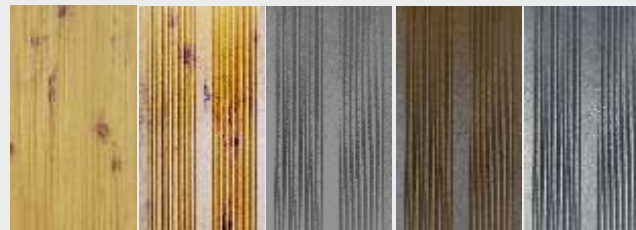

Wandanschlussgummi mit glatt verputzter Wand

Aluminiumanschlussprofil 15cm hoch

Abschlussprofil

Treppenabschlussprofil

verlegte Fläche mit Geländer

Holzstruktur Zirbel Hell

RAL Farbe 7006

RAL Farbe 9007

Nie mehr streichen

Spezial Pulverbeschichtung

mit dem schmutzabweisenden Effekt

mit
hydrophobierte
Oberfläche

ohne
hydrophobierte
Oberfläche

- geringer Pflegeaufwand
- hohe Wetterbeständigkeit
- geringe Schmutzanhaftung
- Werterhalt Ihres Balkons als brillante Visitenkarte
- ökologisch durch Einsatz neutraler Reinigungsmittel

RAL & Holzstruktur

tolle Ideen mit schönen Farben

Zirbel-
kiefer
hell

Zirbel-
kiefer
dunkel

7045

8008

9007

Leinenstraße 6
89143 Blaubeuren